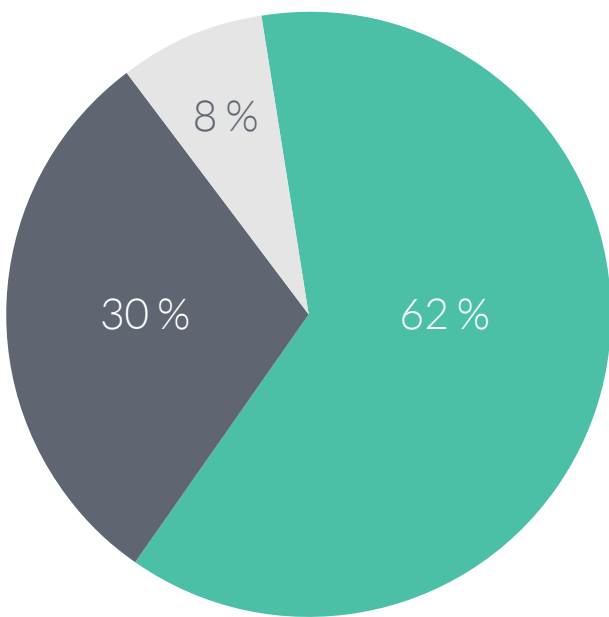

Ihre Arthouse
Kinos in Leipzig

Kristin Klemann
Hainstraße 19a
04109 Leipzig

Telefon: 0341 217386-2/-3
E-Mail: info@passage-kinos.de

Zugriffe in 2019 (im Zeitraum vom 01.01.2019 – 31.12.2019)

- 21.500 Besucher/Monat
- 146.000 Seitenaufrufe/Monat

Sitzungen
496.011

Nutzer
258.804

Seitenaufrufe
1.758.288

Sitzungsdauer
2:19 Min.