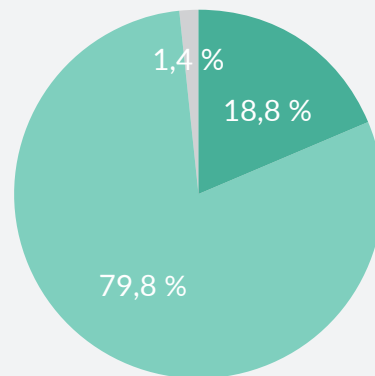

### Anzeigenpositionierung auf unserer Programmseite:

- **220 €/Woche**
- Format: Querformat (ca. 1 : 3,5)
- Datenlieferung: Bilddatei als jpg, png oder psd; 2.400 Pixel \* 1.350 Pixel; separate Textdatei mit max. 100 Zeichen
- responsiv & statisch

## Zugriffe 2024

(Zeitraum 01.01.-31.12.2024)

Besucherzahl  
**844.421**

Aufenthaltsdauer  
**2:08 Min.**

Seitenansichten  
**2.429.066**

Sitzungen nach  
Gerätekategorie:

- Mobil
- Desktop
- Tablet

**Auf kombinierte Buchungen gewähren wir 15 % Rabatt.**

### Anzeigenpositionierung auf dem Titel\* unseres Wochenflyers:

- **275 €/Woche**
- Auflage 3.500 Stück/Woche
- Verteilung in Leipzig, ausliegend im Kino und online auf unserer Webseite
- Bilderdruck glänzend; 135 g/qm; 4c
- DIN lang, 4 Seiten
- Anzeigenformat: 84 mm \* 120 mm
- Datenlieferung: jpg oder pdf mit einer Auflösung von 300 dpi